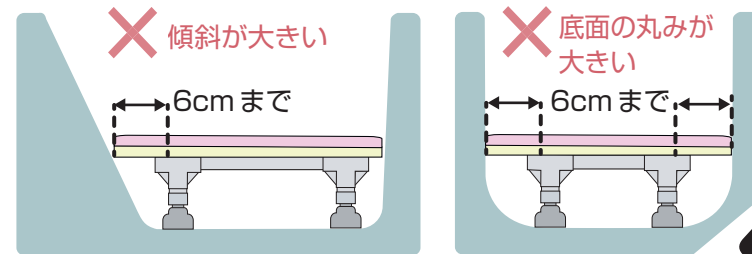

ライト
グリーン

注意：浴そう内すのこを設置した状態で、追いだきをしないでください。

こちらの寸法を測ってください

導入のポイント

⚠️ 安全に使用していただくために、天板の張り出しは60mmまでとなります。

※上のような形状の浴そうには、安全上設置できない場合や見積り時に張り出し寸法を変更させていただく場合があります。

見積・発注書のダウンロードはこちら

介護支援ページ
kaigo-web

<http://www.kaigo-web.info/>

yazaki

130R

80R

浴そう内すのこ

60R

20R

高さは
69mmより
製作可能

マット カラー	グリーン	ピンク	ブルー	ライト グリーン
------------	------	-----	-----	-------------

注意：浴そう内すのこを設置した状態で、追いだきをしないでください。

こちらの寸法を測ってください

導入のポイント

! 安全に使用していただくために、
天板の張り出しは60mmまでとなります。

※上のような形状の浴そうには、安全上設置できない場合や見積り時に張り出し寸法を変更させていただく場合があります。