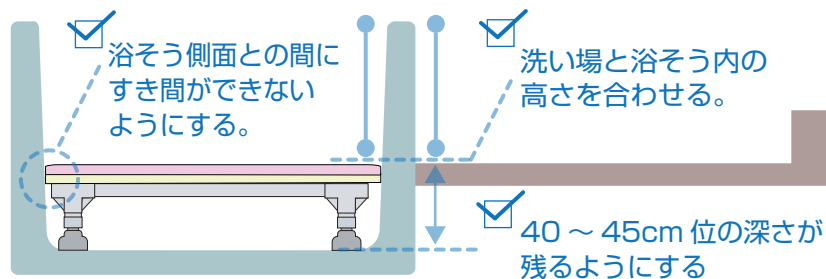

浴そう内すのこ

100R

50R

高さは
69mmより
製作可能

マット
カラー

グリーン

ピンク

ブルー

ライト
グリーン

注意：浴そう内すのこを設置した状態で、追いだきをしないでください。

こちらの寸法を測ってください

導入のポイント

⚠️ 安全に使用していただくために、天板の張り出しは60mmまでとなります。

※上のような形状の浴そうには、安全上設置できない場合や見積り時に張り出し寸法を変更させていただく場合があります。

見積・発注書のダウンロードはこちら

介護支援ページ
kaigo-web

<http://www.kaigo-web.info/>

yazaki

130R

80R

浴そう内すのこ

60R

20R

高さは
69mmより
製作可能