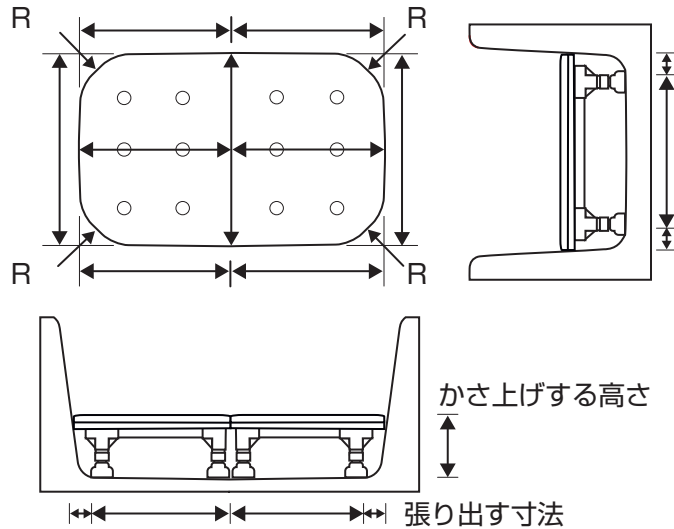

ライト
グリーン

注意：浴そう内すのこを設置した状態で、追いだきをしないでください。

こちらの寸法を測ってください

導入のポイント

⚠️ 安全に使用していただくために、天板の張り出しは60mmまでとなります。

※上のような形状の浴そうには、安全上設置できない場合や見積り時に張り出し寸法を変更させていただく場合があります。

見積・発注書のダウンロードはこちら

介護支援ページ
kaigo-web

<http://www.kaigo-web.info/>

yazaki

130R

80R

浴そう内すのこ

60R

20R

高さは
69mmより
製作可能

マット カラー	グリーン	ピンク	ブルー	ライト グリーン
------------	------	-----	-----	-------------

注意：浴そう内すのこを設置した状態で、追いだきをしないでください。

こちらの寸法を測ってください

導入のポイント

! 安全に使用していただくために、
天板の張り出しは60mmまでとなります。

※上のような形状の浴そうには、安全上設置できない場合や見積り時に張り出し寸法を変更させていただく場合があります。