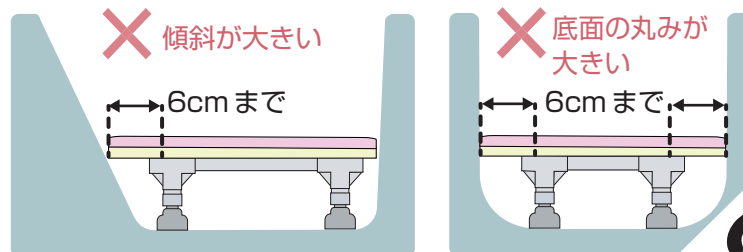

浴そう内すのこ

100R

50R

高さは
69mmより
製作可能

マット
カラー

グリーン

ピンク

ブルー

ライト
グリーン

注意：浴そう内すのこを設置した状態で、追いだきをしないでください。

こちらの寸法を測ってください

導入のポイント

⚠️ 安全に使用していただくために、天板の張り出しは60mmまでとなります。

※上のような形状の浴そうには、安全上設置できない場合や見積り時に張り出し寸法を変更させていただく場合があります。

見積・発注書のダウンロードはこちら

介護支援ページ
kaigo-web

<http://www.kaigo-web.info/>

yazaki

130R

80R

浴そう内すのこ

60R

20R

高さは
69mmより
製作可能

マット カラー	グリーン	ピンク	ブルー	ライト グリーン
------------	------	-----	-----	-------------

注意：浴そう内すのこを設置した状態で、追いだきをしないでください。

こちらの寸法を測ってください

導入のポイント

! 安全に使用していただくために、
天板の張り出しは60mmまでとなります。

※上のような形状の浴そうには、安全上設置できない場合や見積り時に張り出し寸法を変更させていただく場合があります。