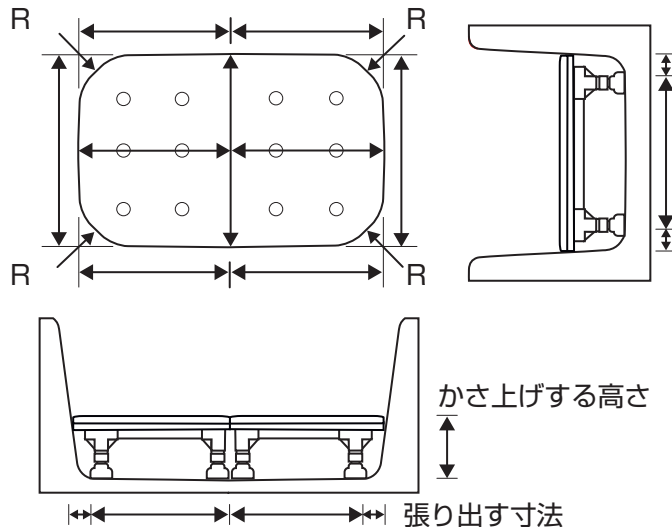

浴そう内すのこ

100R

50R

高さは
69mmより
製作可能

マット
カラー

グリーン

ピンク

ブルー

ライト
グリーン

注意：浴そう内すのこを設置した状態で、追いだきをしないでください。

こちらの寸法を測ってください

導入のポイント

⚠️ 安全に使用していただくために、天板の張り出しは60mmまでとなります。

※上のような形状の浴そうには、安全上設置できない場合や見積り時に張り出し寸法を変更させていただく場合があります。

見積・発注書のダウンロードはこちら

介護支援ページ
kaigo-web

<http://www.kaigo-web.info/>

yazaki

130R

80R

浴そう内すのこ

60R

20R

高さは
69mmより
製作可能

マット カラー	グリーン	ピンク	ブルー	ライト グリーン
------------	------	-----	-----	-------------

注意：浴そう内すのこを設置した状態で、追いだきをしないでください。

こちらの寸法を測ってください

導入のポイント

! 安全に使用していただくために、
天板の張り出しは60mmまでとなります。

※上のような形状の浴そうには、安全上設置できない場合や見積り時に張り出し寸法を変更させていただく場合があります。