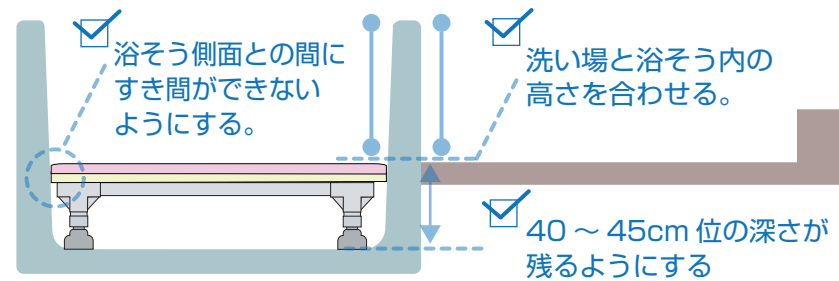

ライト
グリーン

注意：浴そう内すのこを設置した状態で、追いだきをしないでください。

こちらの寸法を測ってください

導入のポイント

⚠️ 安全に使用していただくために、天板の張り出しは60mmまでとなります。

※上のような形状の浴そうには、安全上設置できない場合や見積り時に張り出し寸法を変更させていただく場合があります。

見積・発注書のダウンロードはこちら

介護支援ページ
kaigo-web

<http://www.kaigo-web.info/>

yazaki

130R

80R

浴そう内すのこ

60R

20R

高さは
69mmより
製作可能

マット カラー	グリーン	ピンク	ブルー	ライト グリーン
------------	------	-----	-----	-------------

注意：浴そう内すのこを設置した状態で、追いだきをしないでください。

こちらの寸法を測ってください

導入のポイント

! 安全に使用していただくために、
天板の張り出しは60mmまでとなります。

※上のような形状の浴そうには、安全上設置できない場合や見積り時に張り出し寸法を変更させていただく場合があります。